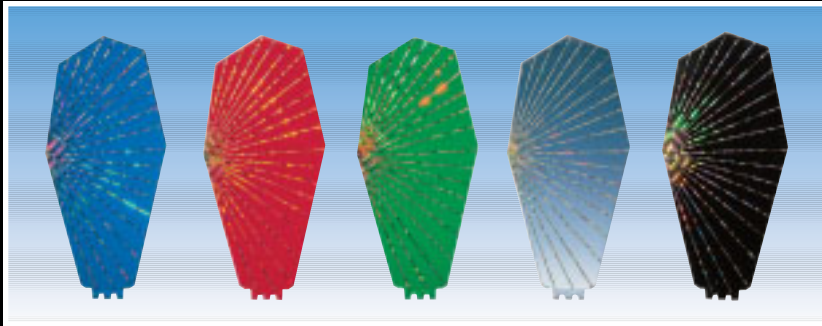

RIBBON MEDALLION 3 1/2" X 7" (40-0-9)

3384-R*
RED

3384-B*
BLUE

3384-N*
GREEN

3384-V*
VIOLET

3384-GK*
BLACK/GOLD

SUNRAY 3 1/4" X 7" (50-0-9)

3310-B*
BLUE